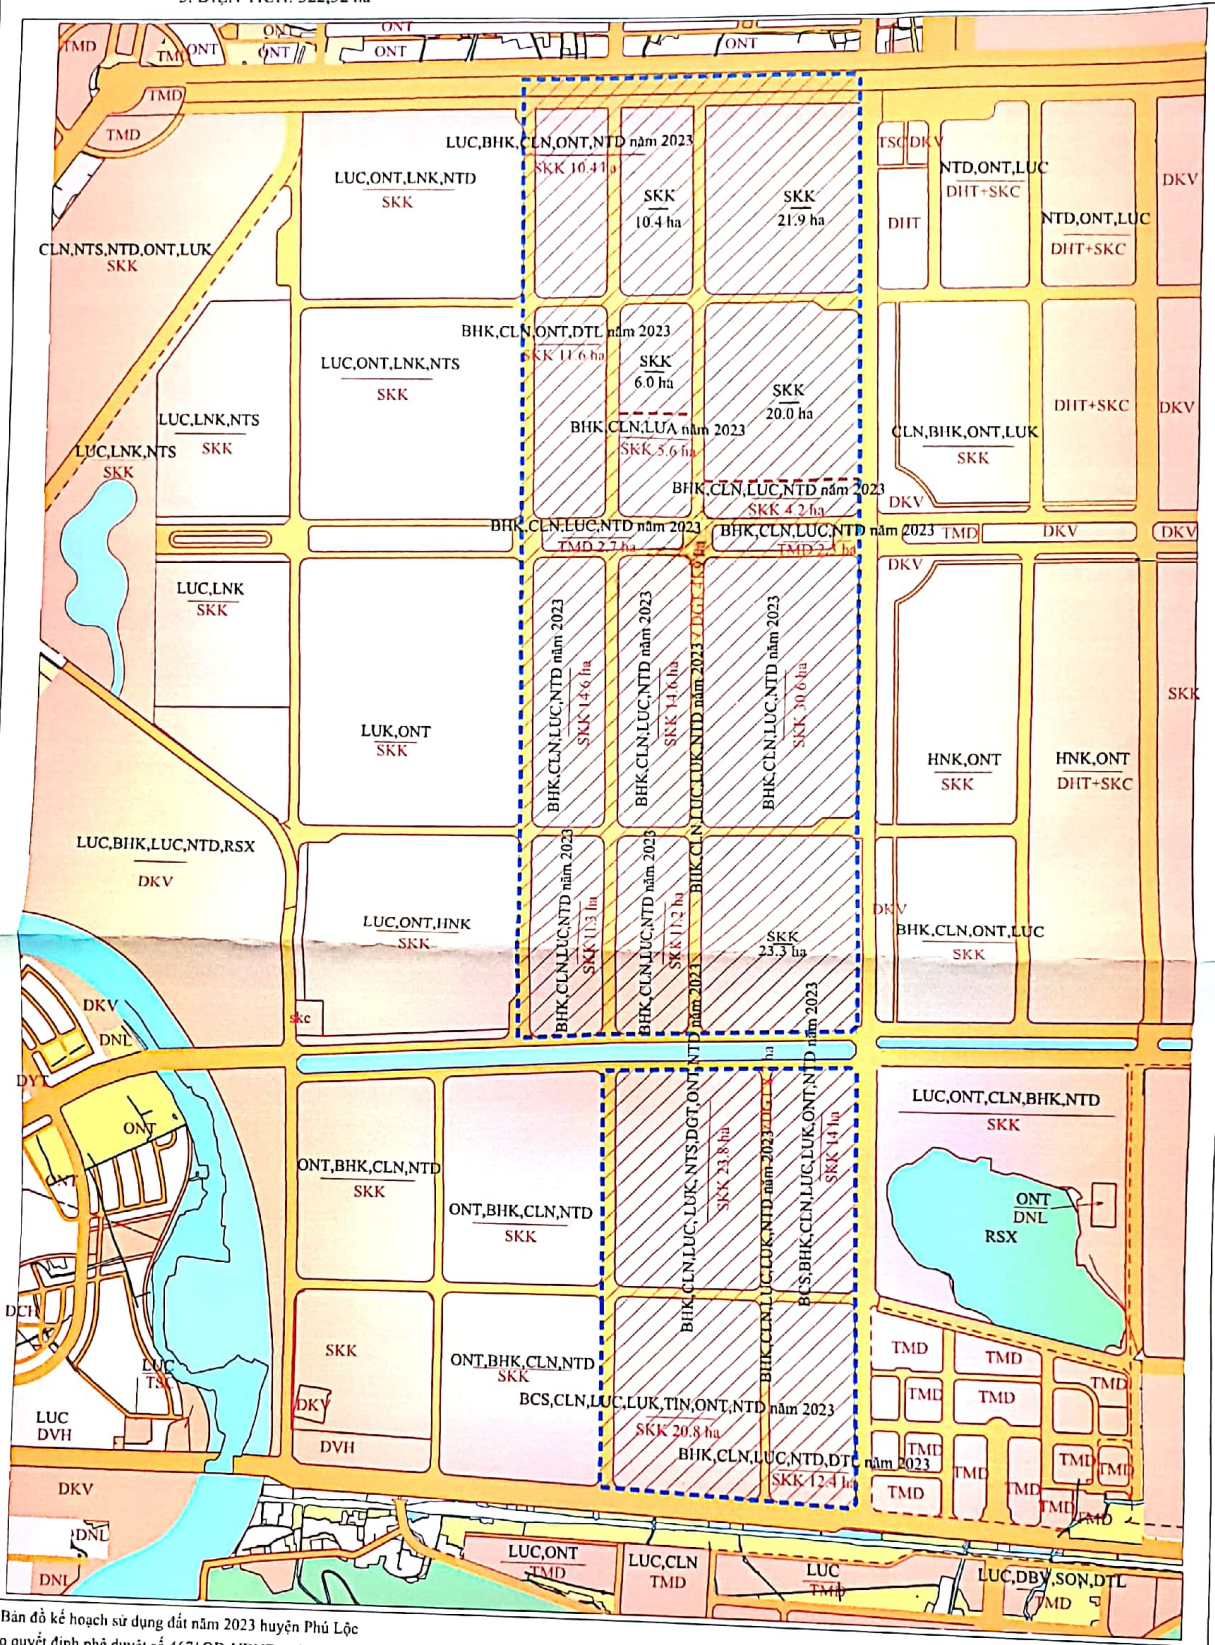

TRÍCH LỤC VỊ TRÍ DỰ ÁN

- TÊN DỰ ÁN: ĐẦU TƯ XÂY DỰNG HẠ TẦNG KHU CÔNG NGHIỆP VÀ KINH DOANH DỊCH VỤ QUẬN SÀI GÒN - CHÂN MÂY
- ĐỊA ĐIỂM DỰ ÁN: XÃ LỘC VĨNH, XÃ LỘC TIỀN, HUYỆN PHÚ LỘC, TỈNH THỪA THIÊN HUẾ
- DIỆN TÍCH: 322,32 ha